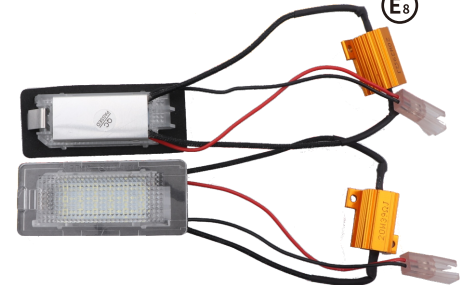

LED LICENSE PLATE LAMP
P/N: **NS-LP-V0089**

Description:
Golf VI Plus 2012 / Para VW Jetta VI 2011
Para VW Passat 3C B6 2009-2011 .....