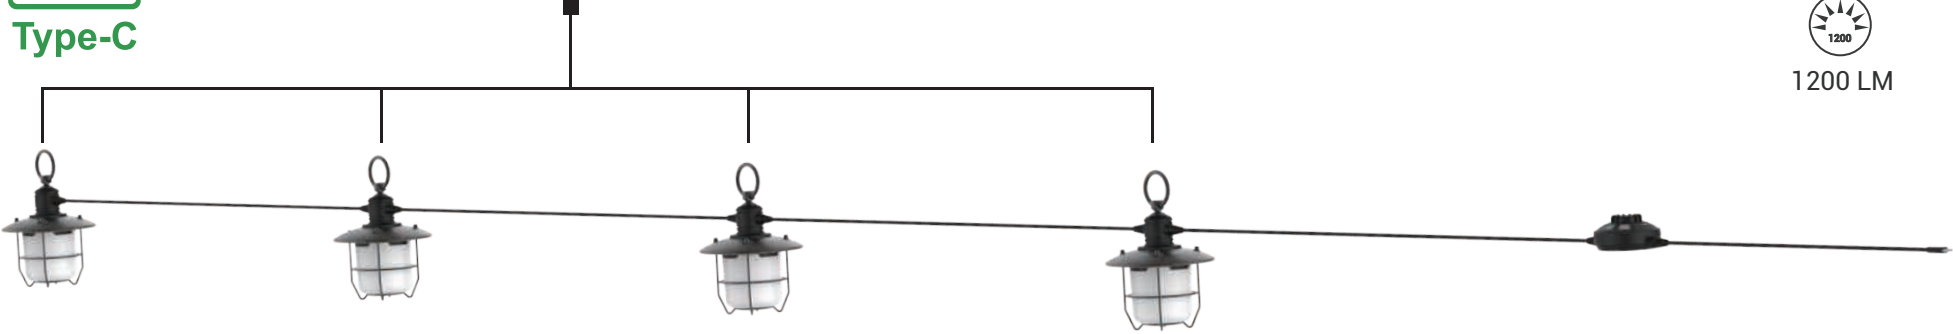

TENT LIGHT

IPX4

Max 300 LM

15 hr Max

STRING LIGHT

Type-C

•4-head per string

IPX4