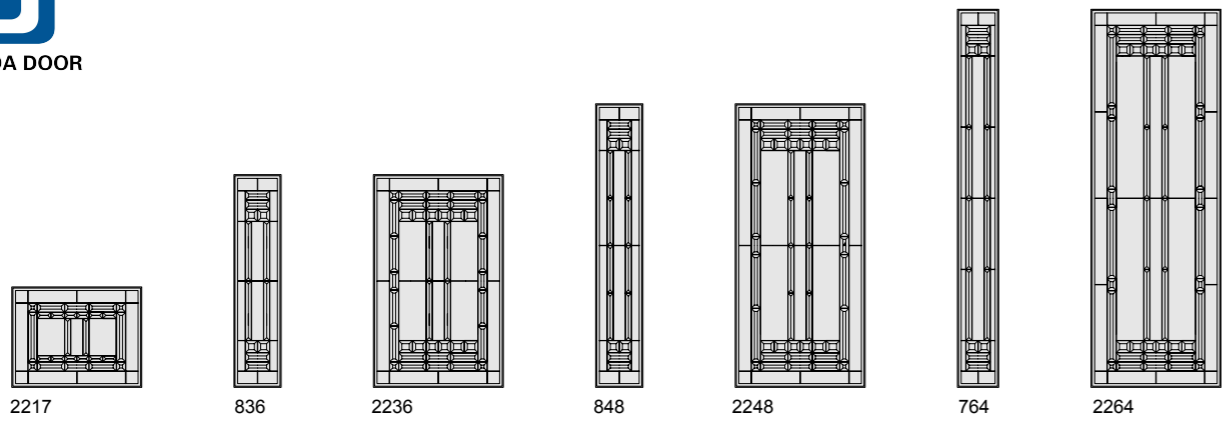

2217 836 2236 848 2248 764 2264