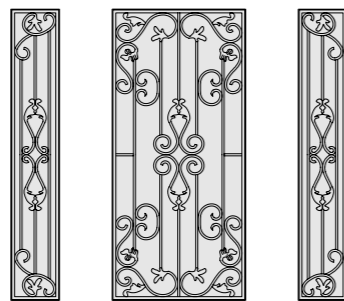

836

2236

848

2248

764

2264

3/4 OVAL

QUEENS

848-L 2248 848-R

764-L 2264 764-R

10mm Round Iron

10mm Squaren Iron

LIVERPOOL

Privacy Level

2236RT

836