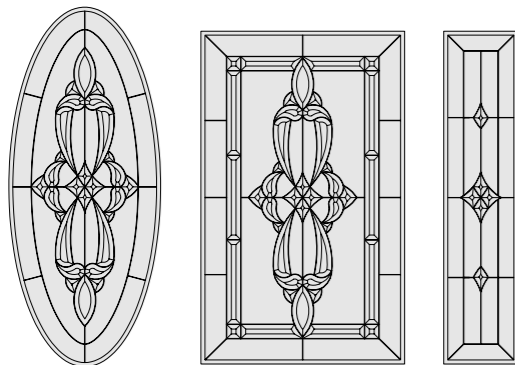

848-L 2248 848-R

764-L 2264 764-R

10mm Round Iron

10mm Squaren Iron

LIVERPOOL

Privacy Level

2236RT

836

2236

Halfmoon

0820RT

836

2236

836

3/4 OVAL

2236